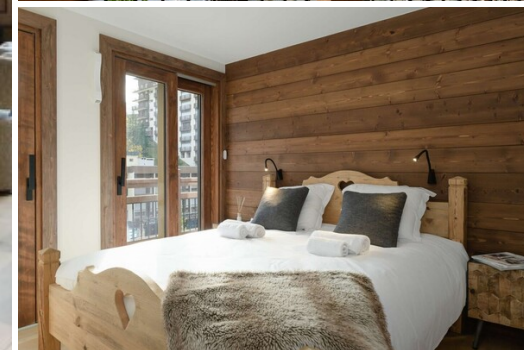

# Совершенно новая роскошная квартира на 7 человек в аренду

Франция, Куршевель, Куршевель 1650

Апартамент - REF: TGS-A1850

Кол-во Спален: 3	Кол-во Ваннхих комнат: 3	Кол-во людей: 7	Кол-во парковочных мест: 1	М² постройки: 93 м² Вид на горы	Терраса Комунальный лифт	вай-фай Посудомоечная машина	Камин ТВ
Стиральная машина	Лыжная комната	Расстояние до подъемника: 100m	Расстояние до центра: central				

## Квартира в аренду в Куршевеле 1650

Новая роскошная квартира на 7 человек на третьем и последнем этаже. Из окон открывается исключительный солнечный вид на Куршевель 1850 и на главную улицу Морионд. Вместимостью 2 спальни плюс 1 каюта на 3 человека, это самая идеальная квартира для семейного отдыха в 3 долинах.