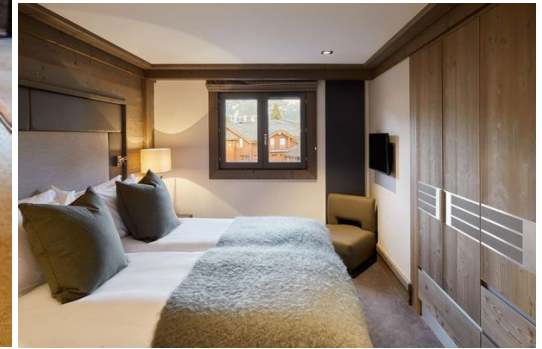

# Роскошная квартира в Куршевеле 1850 в аренду четвертый этаж

Франция, Куршевель, Куршевель 1850

Апартамент - REF: TGS-A1871

Кол-во Спален: 3  
Общий бассейн  
Расстояние до  
подъемника: 100m

Кол-во Ваннх комнат: 3  
Крытый бассейн  
Расстояние до центра:  
central

## Роскошная квартира в Куршевеле 1850 для аренды

Балконы и потрясающие виды на долину - вот что отличает эти апартаменты, спроектированные Аленом Фойе.

Эти семейные апартаменты с тремя спальнями на четвертом этаже оборудованы балконами, с которых открывается вид на долину и горы. Жилая площадь в 1 173 квадратных фута (109 квадратных метров) была спроектирована Alain Foeillet, с мебелью в альпийском стиле, сделанной на заказ, и дополняющей отделкой из теплой древесины, с открытыми балками и региональными произведениями искусства.