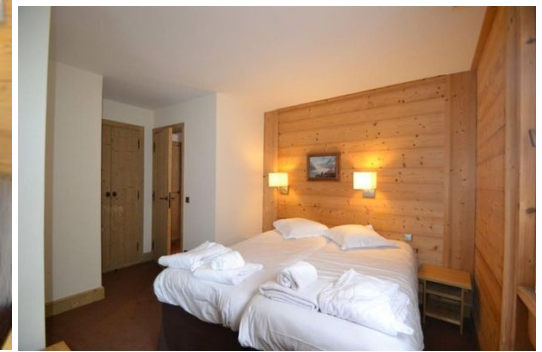

# Просторная квартира в Кушевеле 1850

Франция, Куршевель, Куршевель 1850

Апартамент - REF: TGS-A1929

Кол-во Спален: 2  
Посудомоечная машина

Кол-во Ванных комнат: 1  
ТВ

Кол-во людей: 5  
Стиральная машина

Стоянка  
Лыжная комната

М² постройки: 40 м²  
Расстояние до центра:  
central

вай-фай

ski-in/ski-out

Вид на горы

Просторная и комфортабельная квартира расположена в Кушевеле 1850.

Наши услуги включают постельное белье (кровать заправляется по прибытии), полотенца, приветственные товары и уборку в конце пребывания.