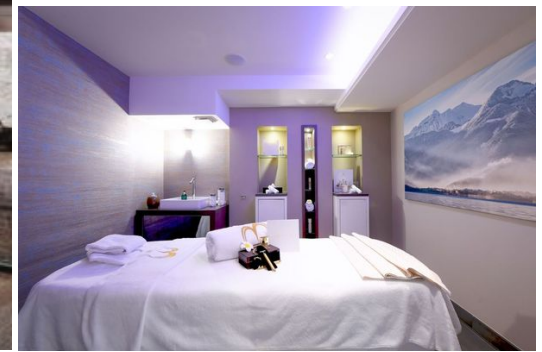

Квартира в Куршавель 1850

Франция, Куршевель, Куршевель 1850

Апартамент - REF: TGS-A1950

Кол-во Спален: 3
вай-фай
Вид на горы
Винный погреб

Кол-во Ваннх комнат: 3
ski-in/ski-out
Комунальный лифт
Расстояние до центра:
central

Верховая езда

Расположенная на втором этаже, предлагает три просторные спальни с ванными комнатами, столовую, профессиональную кухню, винный погреб, большую гостиную с камином и видом на деревню. Вид на деревню позволяет по-настоящему ощутить волшебный дух Куршевеля и его уникальную атмосферу праздника, которая действительно искрится в течение всего сезона.