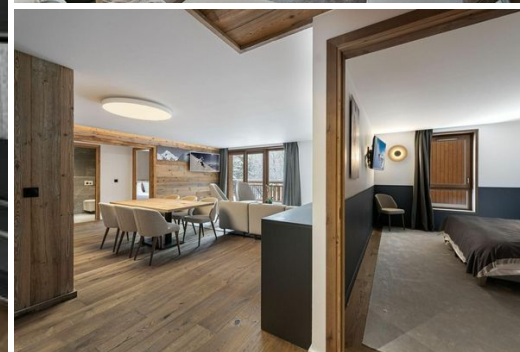

Квартира с тремя спальнями в Куршевеле 1550 Village

Франция, Куршевель, Куршевель 1550

Апартамент - REF: TGS-A1966

Кол-во Спален: 3

Кол-во людей: 8

Стоянка

М² постройки: 119 м²

вай-фай

ТВ

Лыжная комната

Расстояние до
подъемника: 500m

Расстояние до центра:
central

Информация Апартаменты в деревне Куршевель 1550

- Количество человек: 8
- М² построено: 119 м²
- Терраса
- 3 Спальни
- 3 ванные комнаты
- Парковка
- Wifi
- Ски-рум

Аренда Apartement Courchevel - Village (1550)

- Расстояние от центра : 300 м
- Ближайший горнолыжный склон : Grangettes
- Расстояние от трасс : 20 м