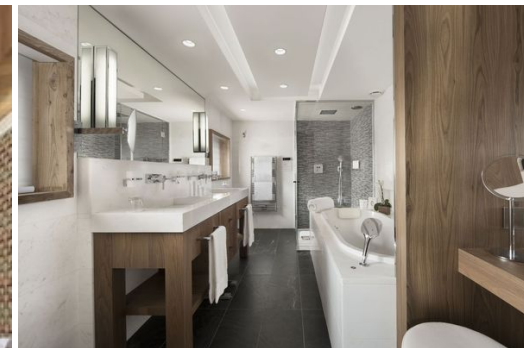

Одна комната, 42 кв. м/452 кв. футов, вид на горы

Франция, Куршевель, Куршевель 1850

Апартамент - REF: TGS-A1987

Кол-во Спален: 3

Кол-во людей: 6

М² постройки: 42 м²

Однокомнатный номер, 42 кв. м/452 кв. футов, вид на горы, кровать king или две односпальные кровати, гостиная зона, балкон

Стильно оформленные и уютные номера площадью 42 кв. м.

В них есть прихожая с большой гардеробной, кровать King size (200 см x 200 см), которая может быть трансформирована в 2 односпальные кровати, журнальный столик с двумя креслами и письменный стол.

Номера могут быть забронированы вместе с соседними номерами или превращены в отдельный люкс, что позволяет семьям и друзьям жить в одном помещении, сохраняя при этом приватность и отдельный вход.

- 42 кв.м.
- Вид на горы и окружающие шале
- Балкон
- Кровать king-size (200 см x 200 см), трансформируемая в две односпальные кровати

- Телевизор с плоским экраном
- Wifi
- Система Airplay
- Мини-бар с кофемашиной Nespresso
- Депозитный сейф
- Номер для некурящих