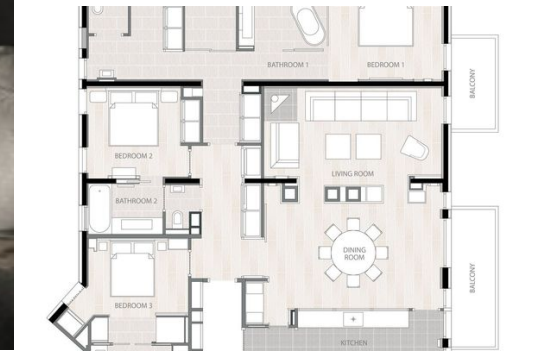

# Квартира в куршевеле 1850

Франция, Куршевель, Куршевель 1850

Апартамент - REF: TGS-A1990

Кол-во Спален: 3  
Частный бассейн

Кол-во Ваннхих комнат: 3  
Камин

Кол-во людей: 6  
Джакузи

Стоянка  
Сауна

М² постройки: 164 м²  
Частный SPA

Направление: Юг  
Лыжная комната

вай-фай

ski-in/ski-out

Эксклюзивная аренда в Куршевеле 1850

Квартира площадью 164 квадратных метра, состоящая из очень большой столовой открытой планировки и гостиной с камином, на южной стороне с видом на склоны, профессиональная кухня, винный погреб и 3 спальни с ванными комнатами (главная спальня 43 кв.м. с парной и тренажерный зал, а также на южную сторону).

Три спальни со всеми ванными комнатами

Главная спальня 43 м²

Большая гостиная с камином

Столовая

Профессиональная кухня

Винный погреб

Все наши цены указаны в евро с учетом НДС (10%), исключен городской налог.

- В стоимость номера входит завтрак,
- Дворецкий
- Ежедневная уборка
- Услуги консьержа,
- Доступ в «Спа»: сауна, турецкая баня и крытый бассейн.