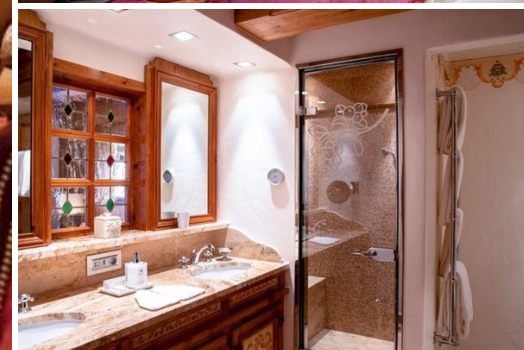

Большая квартира в аренду в Куршевеле 1850 Jardin Alpin

Франция, Куршевель, Куршевель 1850, Жардан Альпин

Апартамент - REF: TGS-A2012

Кол-во Спален: 8
Посудомоечная машина

Кол-во людей: 8
ТВ

Стоянка
Стиральная машина

М² постройки: 550 м²
Кинозал/ТВ-зал

Терраса
Расстояние до центра:
central

вай-фай

Камин

Сауна

Виды деятельности на курорте

Горные лыжи / сноуборд

Езда на велосипеде

Беговые лыжи

Гольф

Катание на горных
велосипедах

Верховая езда

Аренда квартиры в Куршевеле 1850 Jardin Alpin

Частные апартаменты - это люкс в Jardin Alpin. Расположенный на четвертом и последнем этаже, он имеет панорамный вид на заснеженные горы. Любуйтесь им перед роскошным камином.

Люкс состоит из четырех великолепных комнат.

Декор с отделкой из эвкалиптового дерева, ручной росписью и королевской утварью представляет собой идеальное сочетание альпийского шале и австро-венгерского замка 19 века.

В каждом номере есть большой балкон или терраса с видом на горы, большая гардеробная и ванная комната с душем-хаммамом и ванной.

Частный кинозал для любителей 7-го искусства, которые хотели бы встретиться в минуты общения, а также игровая комната для детей и уголок для чтения.

Панорамная терраса площадью 150 м² позволяет любоваться горнолыжным курортом Куршевель из открытой норвежской ванны.

Привилегированный опыт, который подчеркивается службой дворецкого и эксклюзивными услугами