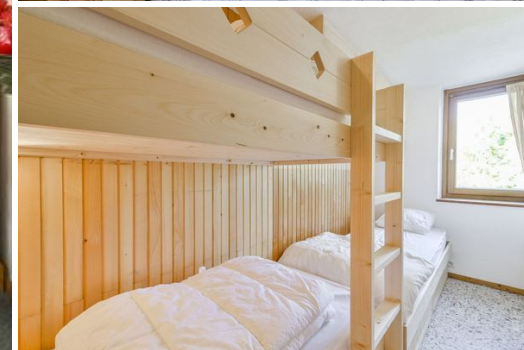

Сдается в аренду квартира на 6 человек в Ле Праз Куршевель

Франция, Куршевель, Куршевель 1300

Апартамент - REF: TGS-A2066

Кол-во Спален: 2

Кол-во Ваннхих комнат: 1

Кол-во людей: 6

Кол-во парковочных мест: 1

М² постройки: 57 м²
ski-in/ski-out

Направление: Юг
ТВ

Этаж: 3
Лыжная комната

вай-фай

Квартира в аренду в Ле Праз Куршевель 1300

57м² 3-комнатная квартира на 6 человек на 3 этаже резиденции с террасой на южную сторону с видом на горы и склоны.

Полуоткрытая кухня с гостиной, полностью оборудованная: 4-конфорочная газовая плита, холодильник, мини-духовка и микроволновая печь, посудомоечная машина.

Гостиная с обеденной зоной, диваном, телевизором.

СПАЛЬНЫЕ МЕСТА:

Спальня 1: комплект двухъярусных кроватей, 3 односпальные кровати.

Спальня 2: 1 двуспальная кровать (140x190 см) с раковиной.

Гостиная: Диван-кровать с матрасником (двуспальная кровать 140x190 см).

Ванная комната с ванной

Отдельные туалеты.

4G WiFi за дополнительную плату (5 ГБ/день).

Шкафчик для хранения лыж, парковочное место (не именное)

Возвращение на лыжах возможно через трассы "Jockeys" или "Murettes".