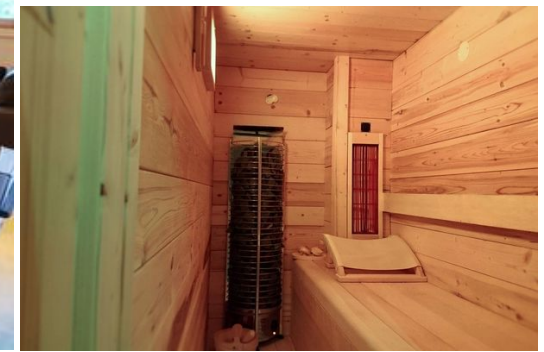

Квартира площадью 130 м² на 8 человек с сауной и джакузи

Франция, Ла Таня

Апартамент - REF: TGS-A2136

Кол-во Спален: 3

Кол-во Ваннхих комнхих: 3

Кол-во людахих: 8

Кол-во парковочных мест: 1
М² постройкхи: 130 м²
Джакузи

Этаж: 0
Сауна

вай-фай
Лыжная комната

Камин
Расстояние до центра:
central

Информация Квартира в Ла Танья

- Количество человек: 8
- Площадь застройки: 130 м²
- 3 спальни
- Джакузи
- Хаммам/сауна

Центр - Ла Тания

3 спальни мезонин | Этаж : RDC

Резиденция - это небольшой жилой район, состоящий из 2 шале, идеально интегрированных в окружающую среду.

Магазины и развлекательные заведения находятся в непосредственной близости от отеля.

Уникальные для Ла Тании, эти шале гарантируют комфорт для незабываемого отдыха!