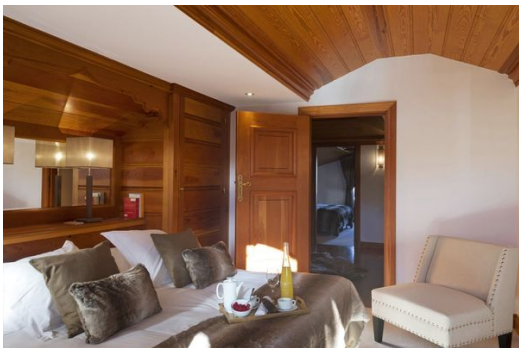

Роскошные апартаменты в аренду в Bellecote Courchevel 1850

Франция, Куршевель, Куршевель 1850, Беллекот

Апартамент - REF: TGS-A2260

Кол-во Спален: 4
Лыжная комната

Кол-во Ваннхих комнат: 4

Кол-во людей: 8

Стоянка

М² постройки: 230 м²

вай-фай

ski-in/ski-out

Камин

Виды деятельности на курорте

Горные лыжи / сноуборд

Информация Апартамент, в Беллекот, Куршевель 1850

- Кол/во людей: 8
- м² жилья: 230 м²
- Терраса
- 4 Спальни
- 4 Ваннхих комнаты
- Парковка
- Wi-Fi
- Камин
- Комната для хранения лыж
- Ски-ин / Ски-аут