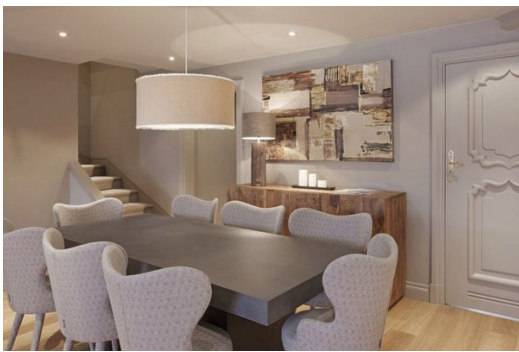

Роскошные апартаменты в аренду в Bellecote Courchevel 140m2

Франция, Куршевель, Куршевель 1850, Беллекот

Апартамент - REF: TGS-A2262

Кол-во Спален: 3

Кол-во Ваннхих комнат: 3

Кол-во людей: 6

Стоянка

М² постройки: 140 м²

вай-фай

ski-in/ski-out

Лыжная комната

Виды деятельности на курорте

Горные лыжи / сноуборд

Информация Апартамент, в Беллекот, Куршевель 1850

- Кол-во людей: 6
- м² жилья: 140 м²
- Терраса
- 3 Спальни
- 3 Ваннхих комнаты
- Парковка
- Wi-Fi
- Камин
- Комната для хранения лыж
- Ски-ин / Ски-аут