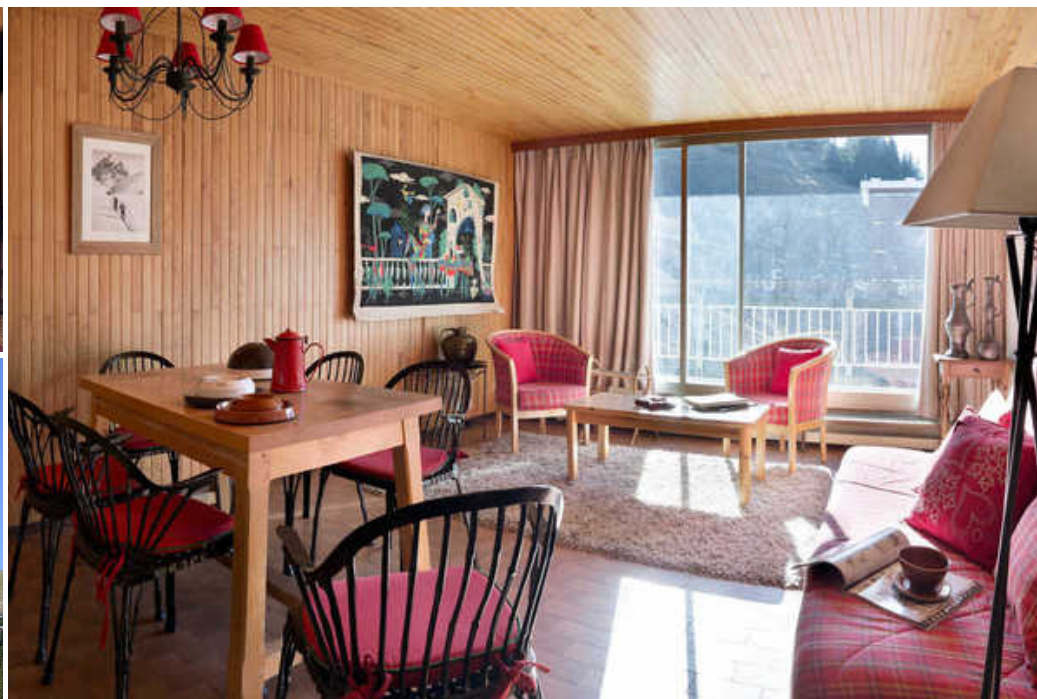

# Квартира, в Куршевеле 1650 Морионд на 6 человек

Франция, Куршевель, Куршевель 1650

Апартамент - REF: TGS-A2264

Кол-во Спален: 2

Кол-во Ваннх комнат: 2

Кол-во людей: 6

М<sup>2</sup> постройки: 60 м<sup>2</sup>

Направление: Юг

вай-фай

Лыжная комната

Виды деятельности на курорте

Горные лыжи / сноуборд