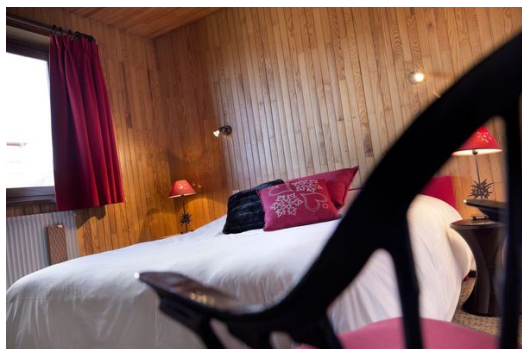

# Квартира, в Куршевеле 1650 Морионд на 6 человек

Франция, Куршевель, Куршевель 1650

Апартамент - REF: TGS-A2264

Кол-во Спален: 2

Кол-во Ваннх комнат: 2

Кол-во людей: 6

М<sup>2</sup> постройки: 60 м<sup>2</sup>

Направление: Юг

вай-фай

Лыжная комната

Виды деятельности на курорте

Горные лыжи / сноуборд