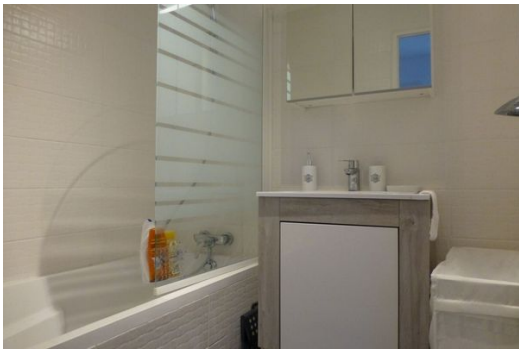

# КУРШЕВЕЛЬ 1650 АРЕНДА АПАРТАМЕНТА Квартира 50 м<sup>2</sup>

Франция, Куршевель, Куршевель 1650

Апартамент - REF: TGS-A2267

Кол-во Спален: 2

Кол-во Ваннх комнат: 2

Кол-во людей: 6

М<sup>2</sup> постройки: 50 м<sup>2</sup>

Гостиная с окнами на северо- западную сторону терраса с панорамным видом на долину и деревню Куршевель 1550.

- Вход со шкафом.
- Кухня открыта для гостиной: посудомоечная машина, плита, духовка, микроволновая печь, холодильник, морозильник, приготовление пищи капот и кофе-машиной Nespresso.
- Спальня со шкафом: двуспальная кровать 160 см.
- Спальня без окна: односпальная кровать в мезонине + диван-кровать.
- Гостиная: диван-кровать для двух человек.
- Ванная комната с ванной. отдельный туалет.
- Помещение для лыж. стирально-сушильная машина. ТВ и стерео.
- Комплект постельного белья зимой.
- Wi-Fi за дополнительную плату неограниченный 4G
- Домашние животные не допускаются.