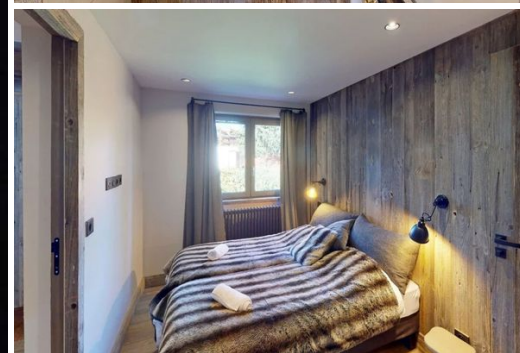

# Куршевель 1850 -70 кв.м. в индивидуальном шале -Для 6 гостей

Франция, Куршевель, Куршевель 1850, Ногентиль

Апартамент - REF: TGS-A2280

Кол-во Спален: 3

Кол-во Ваннх комнат: 3

Кол-во людей: 6

Кол-во парковочных мест: 1  
М² постройки: 70 м²

Прекрасно расположенный в зоне трасс Cospillot и в 50 метрах от трасс Pralong

**Описание:**

- 70 кв.м.
- Главный вход
- Большая комната для лыж с сушкой и стиральной машиной.
- Отдельный туалет
- Светлая, просторная гостиная
- Открытая кухня с обеденной зоной и телевизором.
- Эркерные окна 30 кв.м. Терраса с южным направлением.
- Спальня с двуспальной кроватью в сюте с ванной комнатой
- Спальня с двумя кроватями или одной двуспальной кроватью
- Спальня с двухэтажной кроватью
- Душевая