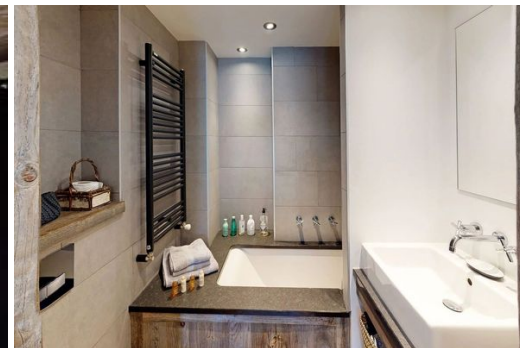

Куршевель 1850 -70 кв.м. в индивидуальном шале -Для 6 гостей

Франция, Куршевель, Куршевель 1850, Ногентиль

Апартамент - REF: TGS-A2280

Кол-во Спален: 3

Кол-во Ваннх комнат: 3

Кол-во людей: 6

Кол-во парковочных мест: 1
М² постройки: 70 м²

Этаж: 0

вай-фай

ski-in/ski-out

Виды деятельности на курорте

Горные лыжи / сноуборд

Информация Апартамент, в Ногентиль, Куршевель 1850

- Кол/во людей: 6
- м² жилья: 70 м²
- 3 Спальни
- 3 Ваннх комнаты
- Места для парковки: 1
- Этаж 0
- Wi-Fi
- Ски-ин / Ски-аут

Очень уютный, современный апартамент, идеален для 6 гостей.

Прекрасно расположенный в зоне трасс Cospillot и в 50 метрах от трасс Pralong