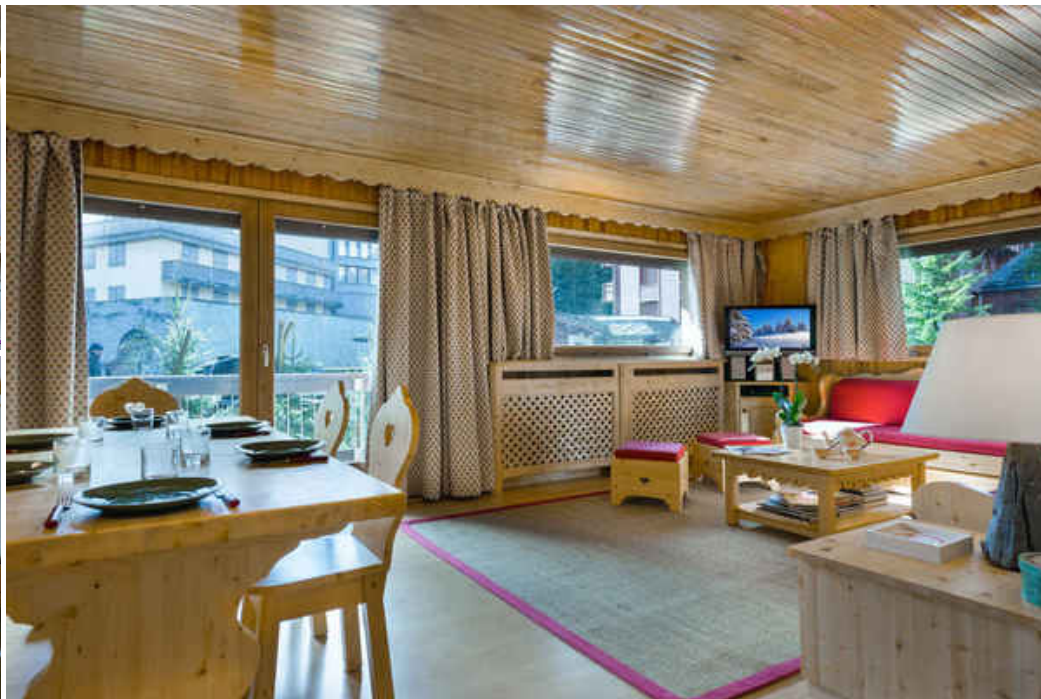

Куршевель 1850 80 кв.м. – 2 спальни Для 4 – 6 гостей

Франция, Куршевель, Куршевель 1850, Беллекот

Апартамент - REF: TGS-A2299

Кол-во Спален: 2
ТВ

Кол-во Ваннх комнат: 2
Стиральная машина

Кол-во людей: 6
Расстояние до центра:
central

М² постройки: 80 м²

Терраса

вай-фай

ski-in/ski-out

Посудомоечная машина

Виды деятельности на курорте

Горные лыжи / сноуборд

Езда на велосипеде

Беговые лыжи

Гольф

Катание на горных
велосипедах

Верховая езда

Информация Апартамент, в Беллекот, Куршевель 1850

- Кол/во людей: 6
- м² жилья: 80 м²
- 2 Спальни
- 2 Ваннх комнаты

Просторный семейный апартамент, идеально расположенный напротив трасс Bellescôte и в 4 минутах ходьбы от центра Courchevel 1850.

Описание:

- Прихожая с гардеробной. Гостиная с обеденной зоной и балконом в южном направлении. Гостиная с двумя диванами, кабельным TV и интернетом. Обеденная зона для 8 гостей
- Отдельная, полностью укомплектованная кухня (посудомоечная машина, плита, микроволновка, стиральная машина).
- Спальня 1 с двуспальной кроватью, и ванной в сьете. Спальня 2 с двумя односпальными кроватями и второй ванной в сьете.
- Отдельный туалет.
- Шкаф для лыж и сушка.