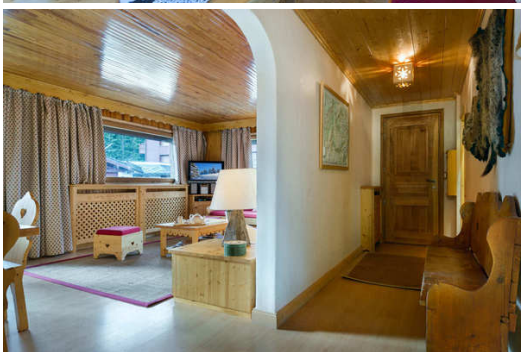

Куршевель 1850 80 кв.м. – 2 спальни Для 4 – 6 гостей

Франция, Куршевель, Куршевель 1850, Беллекот

Апартамент - REF: TGS-A2299

Кол-во Спален: 2
ТВ

Кол-во Ваннх комнат: 2
Стиральная машина

Кол-во людей: 6
Расстояние до центра:
central

Беговые лыжи

Гольф

Катание на горных
велосипедах

Верховая езда

Информация Апартамент, в Беллекот, Куршевель 1850

- Кол/во людей: 6
- м² жилья: 80 м²
- 2 Спальни
- 2 Ваннх комнаты

Просторный семейный апартамент, идеально расположенный напротив трасс Bellescôte и в 4 минутах ходьбы от центра Courchevel 1850.

Описание:

- Прихожая с гардеробной. Гостиная с обеденной зоной и балконом в южном направлении. Гостиная с двумя диванами, кабельным TV и интернетом. Обеденная зона для 8 гостей
- Отдельная, полностью укомплектованная кухня (посудомоечная машина, плита, микроволновка, стиральная машина).
- Спальня 1 с двуспальной кроватью, и ванной в сьете. Спальня 2 с двумя односпальными кроватями и второй ванной в сьете.
- Отдельный туалет.
- Шкаф для лыж и сушка.