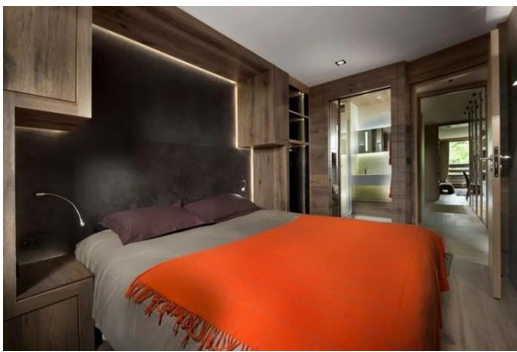

# Квартира 60м2 расположена в очаровательном районе Куршевеля

Франция, Куршевель, Куршевель 1850, Жардан Альпин

Апартамент - REF: TGS-A2308

Кол-во Спален: 2	Кол-во Ваннх комнат: 2	Кол-во людей: 4	Стоянка	М² постройки: 60 м²	Этаж: 1	вай-фай	ski-in/ski-out
Вид на горы	Комунальный лифт	Посудомоечная машина	Стиральная машина	Лыжная комната	Расстояние до центра: 1km		

Квартира 60м2 расположена в очаровательном районе Куршевеля 1850. Комфорт и спокойствие среди сосен!

**Спальня 1** с душевой

1 двуспальная кровать – 160 x 190

**Спальня 2** односпальные кровати - 80 x 190