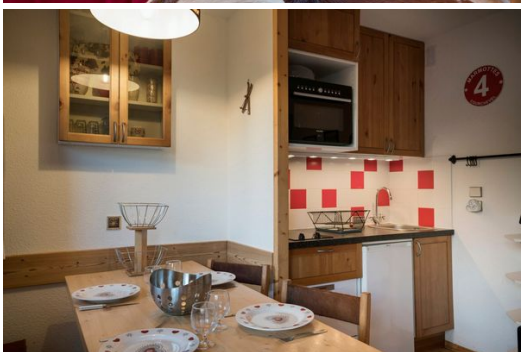

Аренда - Courchevel Village 2 1/2 комнаты, 32 м²

Франция, Куршевель, Куршевель 1550

Апартамент - REF: TGS-A2312

Кол-во Спален: 1

Кол-во Ваннх комнат: 1

М² постройки: 32 м²

Направление: Восток

Этаж: 4

вай-фай

ski-in/ski-out

Лыжная комната

Виды деятельности на курорте

Горные лыжи / сноуборд

Информация Квартира в Куршевеле 1550 Village

- Количество человек: 6
- м² площадь: 32 м²
- 1 спальня
- 1 ванная
- Этаж 4
- Лицом к востоку
- Беспроводная связь
- Лыжная комната

Аренда - Courchevel Village

2 1/2 комнаты, 32 м², рассчитаны на 4 (до 6) человек

- Гостиная с раскладными кроватями (80x190), столовая,