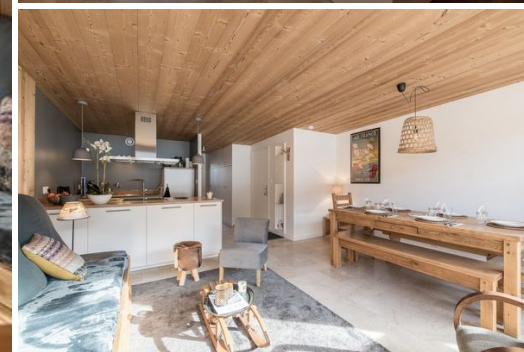

Аренда квартиры на снежном фронте Куршевеля 1500

Франция, Куршевель, Куршевель 1550

Апартамент - REF: TGS-A2313

Кол-во Спален: 2

Кол-во Ванных комнат: 2

Кол-во людей: 6

Этаж: 5

вай-фай

ski-in/ski-out

Лыжная комната

Виды деятельности на курорте

Горные лыжи / сноуборд

Информация Квартира в Куршевеле 1550 Village

- Количество человек: 6
- Терраса
- 2 спальни
- 2 ванные комнаты
- Этаж 5
- Беспроводная связь
- Лыжная комната
- Прямой доступ к склонам

Квартира расположена в самом центре поселка Куршевель (1550 м), у подножия снежного фронта.

Полностью отремонтированный, он оформлен в альпийском и современном стиле и может вместить 6 человек.