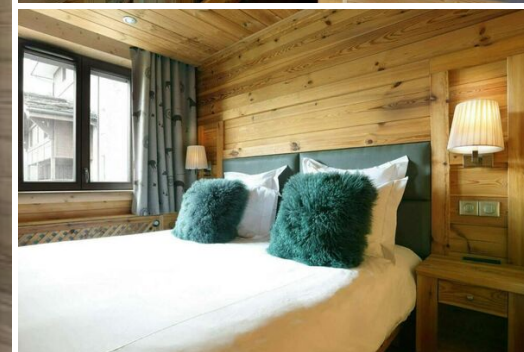

Люкс Апартамент в аренду в Куршевеле 1850

Франция, Куршевель, Куршевель 1850, Ле Крозетт

Апартамент - REF: TGS-A2343

Кол-во Спален: 3
Посудомоечная машина

Кол-во Ваннх комнат: 2
ТВ

Кол-во людей: 6
Стиральная машина

М² постройки: 80 м²
Лыжная комната

вай-фай
Расстояние до центра:
central

ski-in/ski-out

Камин

Комунальный лифт

Виды деятельности на курорте

Горные лыжи / сноуборд

Езда на велосипеде

Беговые лыжи

Гольф

Катание на горных
велосипедах

Верховая езда

Информация Апартамент, в Ле Крозетт, Куршевель 1850

- Кол/во людей: 6
- м² жилья: 80 м²
- 3 Спальни
- 2 Ваннх комнаты
- Wi-Fi
- Ски-ин / Ски-аут

Из этой потрясающей квартиры открывается панорамный вид на окружающие горы. Апартамент расположен в центре города Куршевель в 1850, всего в двух минутах ходьбы от центра Круазетт и

лыжной трассы.

Интерьер был завершен до чрезвычайно высокого уровня, с 3 красивыми спальнями, в которых могут разместиться до 6 человек, подогревом полов, полной кухней, баром, яблочным телевизором с небом и более 2000 фильмами, системой Bose Music и Wi-Fi. Существует также ежедневная уборка.