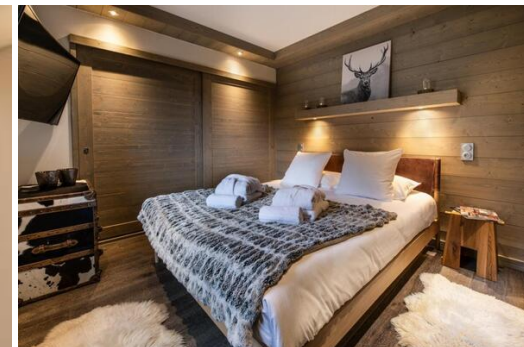

Квартира в аренду в Куршевеле 1650 Морионд Mammoth Lodge

Франция, Куршевель, Куршевель 1650

Апартамент - REF: TGS-A2344

Кол-во Спален: 2

Кол-во Ваннх комнат: 1

Кол-во людей: 4

Кол-во парковочных мест: 1

М² постройки: 48 м²
ski-in/ski-out

- Комната для хранения лыж
- Ски-ин / Ски-аут

Квартира расположенная на 2-ом этаже, имеет площадь 48 м², на которой могут разместиться до 4-х человек.

Состоит из спальни с двуспальной кроватью, спальни в кабине с двухъярусной кроватью и ванной комнаты с душем. В гостиной имеется зона отдыха с телевизором, полностью оборудованная кухня и балкон.