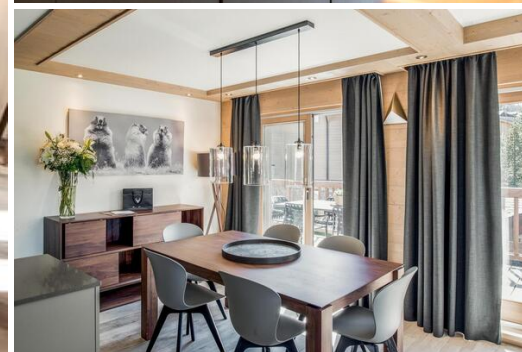

Просторная квартира в Куршевеле 1650 Морионд -113 м²-

Франция, Куршевель, Куршевель 1850, Пралонг

Апартамент - REF: TGS-A2347

Кол-во Спален: 3

Сауна

Расстояние до центра:
central

Кол-во Ваннх комнат: 3

Коммунальный SPA

Кол-во людей: 6

Вид на горы

Стоянка

Посудомоечная машина

М² постройки: 113 м²

ТВ

вай-фай

Стиральная машина

ski-in/ski-out

Тренажерный зал/Фитнес

Камин

Лыжная комната

Виды деятельности на курорте

Горные лыжи / сноуборд

Езда на велосипеде

Беговые лыжи

Гольф

Катание на горных
велосипедах

Верховая езда

Информация Квартира, Куршевель 1650 Морионд

- Кол-во человек: 6
- М² Площадь: 113 м²
- Терраса
- 3 Спальни
- 3 Ваннх комнаты
- Парковка
- Wi-Fi
- Камин
- Лыжная комната