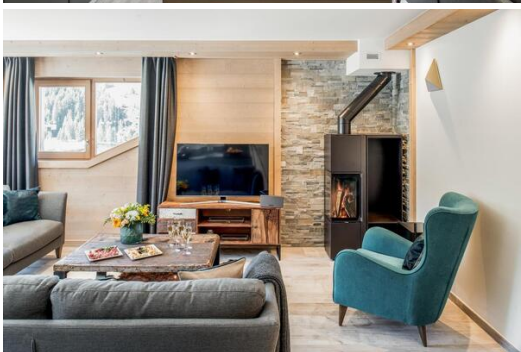

Просторная квартира в Куршевеле 1650 Морионд -113 м²-

Франция, Куршевель, Куршевель 1850, Пралонг

Апартамент - REF: TGS-A2347

Кол-во Спален: 3

Сауна

Расстояние до центра:
central

Кол-во Ваннх комнат: 3

Коммунальный SPA

Кол-во людей: 6

Вид на горы

Стоянка

Посудомоечная машина

М² постройки: 113 м²

ТВ

вай-фай

Стиральная машина

ski-in/ski-out

Тренажерный зал/Фитнес

Камин

Лыжная комната

Виды деятельности на курорте

Горные лыжи / сноуборд

Езда на велосипеде

Беговые лыжи

Гольф

Катание на горных
велосипедах

Верховая езда

Информация Квартира, Куршевель 1650 Морионд

- Кол-во человек: 6
- М² Площадь: 113 м²
- Терраса
- 3 Спальни
- 3 Ваннх комнаты
- Парковка
- Wi-Fi
- Камин
- Лыжная комната