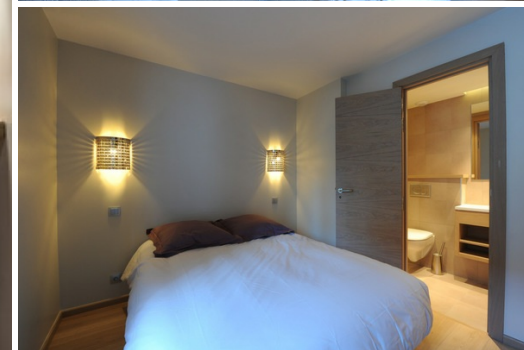

# Аренда в Куршевеле 1550 4 комнаты, 80 м²

Франция, Куршевель, Куршевель 1550

Апартамент - REF: TGS-A2348

Кол-во Спален: 3  
Лыжная комната

Кол-во Ваннх комнат: 3

Кол-во людей: 7

Стоянка

М² постройки: 80 м²

Эта резиденция: имеет частную парковку, шкафчики для лыж.

Это позволяет делать все передвижения пешком.

Предоставляется бесплатный трансфер с 7:10 до 1:30.

- 3 Спальни Апартаменты в Куршевеле
- 4 комнаты, 80 м², оборудованные для 6-7 человек.
- Апартаменты, расположенные на 3-м этаже с лифтом, в кондо
- В гостиной есть телевизор с плоским экраном и DVD-плеер. Вид на долину.

Открытая кухня полностью оборудована (посудомоечная машина, стиральная машина, духовка, плита, кофеварка, чайник, тостер ...).

- Спальня 1: двуспальная кровать, ванная и туалет (160x190).
- Спальня 2: двуспальная кровать и односпальная кровать (160x190) (80x190).
- Спальня 3: двуспальная кровать с душевой (160x190).
- Ванная комната (душ и туалет).
- Отдельный туалет.