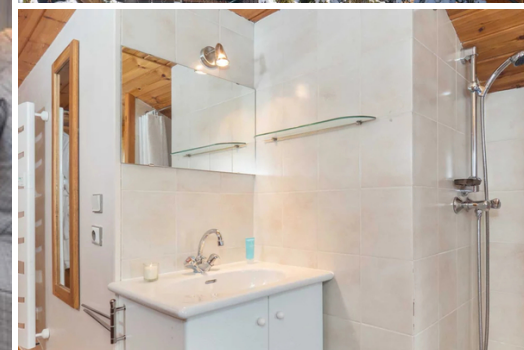

Квартира в Куршевеле 1850 на 6 человек с 3 спальнями

Франция, Куршевель, Куршевель 1850

Апартамент - REF: TGS-A2368

Кол-во Спален: 3

Кол-во Ваннх комнат: 2

Кол-во людей: 6

вай-фай

Информация Квартира в Куршевеле 1850

- Количество человек: 6
- 3 спальни
- 2 ванные комнаты

Уютная, светлая и просторная квартира-шале идеально подходит для семей с маленькими детьми.

Просторная гостиная и столовая открытой планировки имеют потрясающий вид на окружающие альпийские пейзажи из окон. Рядом с отелем есть балкон, где можно понежиться на солнышке после дня катания на лыжах.

Спать

Шале вмещает до 6 человек в 3 спальнях, которые сконфигурированы следующим образом: