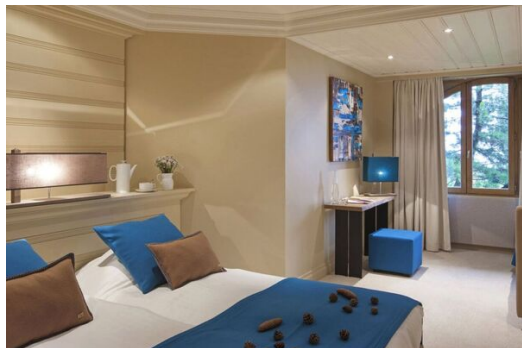

# Двухуровневая квартира в Куршевеле 1850 площадью 145 кв. м с

Франция, Куршевель, Куршевель 1850

Апартамент - REF: TGS-A2375

Кол-во Спален: 2

М<sup>2</sup> постройки: 145 м<sup>2</sup>

Кол-во Этажей: 2

вай-фай

Посудомоечная машина ТВ

Лыжная комната

### ПЛАНИРОВКА:

1-й уровень

Двойная гостиная с деревянным камином.

Столовая.

Полностью оборудованная кухня.

2-й уровень

Спальня №1:

Небольшой "салон" - 2 односпальные кровати