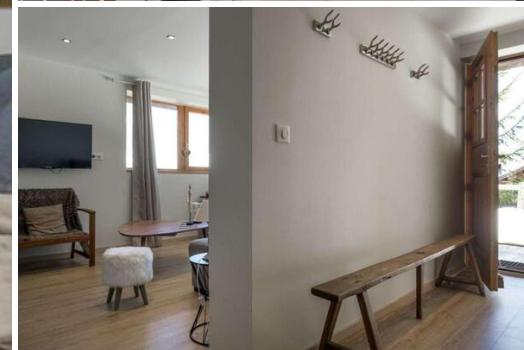

Квартира в Шеню, Куршевель 1850, площадью 50 м²

Франция, Куршевель, Куршевель 1850, Шенус

Апартамент - REF: TGS-A2378

Кол-во Спален: 2

Кол-во людей: 4

М² постройки: 50 м²

вай-фай

Посудомоечная машина ТВ

Стиральная машина

Расстояние до
подъемника: 1km

Информация Квартира, в Шеню, Куршевель 1850

- Количество человек: 4
- 2 спальни
- М² : 50 м²
- Wi-Fi
- Терраса

Апартаменты Apartamento расположены в районе Куршевель 1850 города Куршевель, в 400 метрах от лыжной школы Куршевель 1850, в 1,2 км от лыжной школы Куршевель 1550 и в 1,8 км от лыжной школы Куршевель 1650. Расстояние до горнолыжного курорта Ле 3 Долины составляет 1,7 км.

В квартире 2 спальни, телевизор, стиральная машина, ванная комната с душем, оборудованная кухня с посудомоечной машиной и микроволновой печью.

Ближайший аэропорт находится в Шамбери-Савойя, в 63 км от апартаментов Courchevel, 3 pieces, 4 personnes.