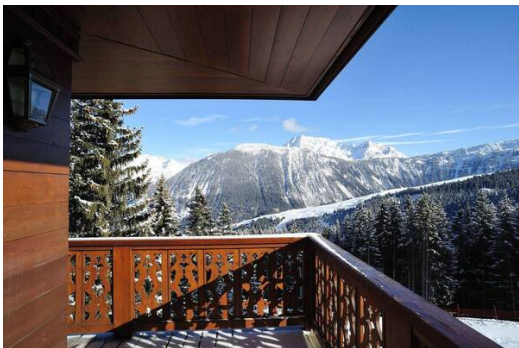

Сдается квартира в Bellecôte Courchevel 1850. С 5 спальнями

Франция, Куршевель, Куршевель 1850, Беллекот

Апартамент - REF: TGS-A2381

Кол-во Спален: 5
Камин

Кол-во Ваннх комнат: 5
Сауна

Кол-во людей: 10
Вид на горы

Стоянка
Посудомоечная машина

М² постройки: 200 м²
ТВ

Терраса
Стиральная машина

вай-фай
Лыжная комната

ski-in/ski-out
Расстояние до центра:
central

Виды деятельности на курорте

Горные лыжи / сноуборд

Езда на велосипеде

Беговые лыжи

Гольф

Катание на горных
велосипедах

Верховая езда

Информация Апартамент СТ-0576, в Беллекот, Куршевель 1850

- Кол/во людей: 10
- м² жилья: 200 м²
- Терраса
- 5 Спальни
- 5 Ваннх комнаты
- Хаммам / Сауна
- Парковка
- Wi-Fi
- Комната для хранения лыж