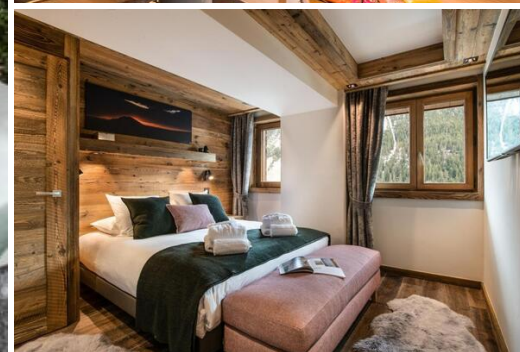

Квартира в аренду в Куршевеле 1650 Морионд с 138 кв.м

Франция, Куршевель, Куршевель 1650

Апартамент - REF: TGS-A2403

Кол-во Спален: 5
Общий бассейн
ТВ

Кол-во Ваннх комнат: 4
Крытый бассейн
Стиральная машина

Люкс, расположенный на 4-м этаже резиденции, площадью 136 кв. м, идеально подходит для приема до 10 человек с максимальным количеством взрослых 8 человек.

В этом люксе есть четыре спальни с двуспальной кроватью, спальня-кабина с двухъярусной кроватью и четыре ванные комнаты. В гостиной с телевизором есть также полностью оборудованная кухня и три балкона с видом на горы.