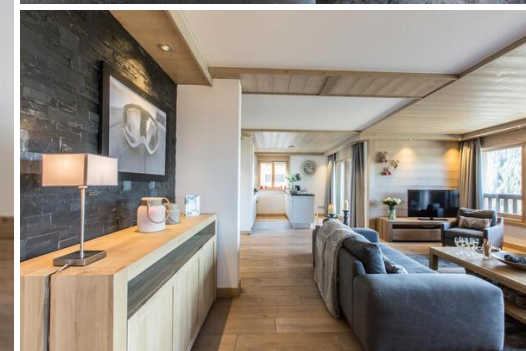

Квартира в Куршевеле 1650 Морионд Аспен Лодж Резиденция

Франция, Куршевель, Куршевель 1650

Апартамент - REF: TGS-A2404

Кол-во Спален: 3
Посудомоечная машина

Кол-во Ванных комнат: 3
ТВ

Кол-во людей: 6
Стиральная машина

Стоянка
Лыжная комната

М² постройки: 135 м²
Расстояние до
подъемника: 100m

Этаж: 2
Расстояние до центра:
central

вай-фай

Комунальный лифт

Виды деятельности на курорте

Горные лыжи / сноуборд

Езда на велосипеде

Беговые лыжи

Гольф

Пеший туризм

Катание на горных
велосипедах

Верховая езда

Информация Квартира, в Куршевеле 1650 Морионд

- Количество человек: 6
- Площадь застройки: 135 м²
- 3 спальни
- 3 ванные комнаты

Квартира, расположенная на 2-м этаже Резиденция, площадью 135 кв.м., идеально подходит для размещения 6 человек.

Эта квартира имеет три спальни с двуспальной кроватью и три ванные комнаты. В большой гостиной с телевизором есть также полностью оборудованная кухня, обеденная зона и два балкона, с которых открывается вид на деревню Куршевель-Морион.

Во время отпуска вы можете воспользоваться парковочным местом на частной автостоянке, помещением для хранения лыж и беспроводным доступом в Интернет.