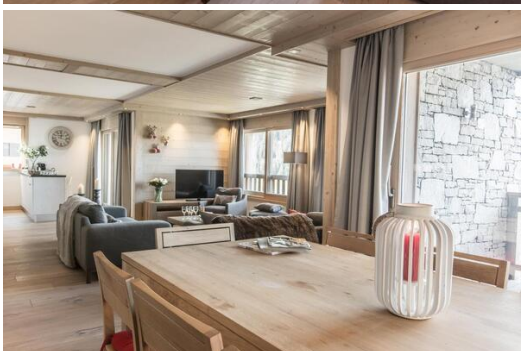

Квартира в Куршевеле 1650 Морионд Аспен Лодж Резиденция

Франция, Куршевель, Куршевель 1650

Апартамент - REF: TGS-A2404

Кол-во Спален: 3
Посудомоечная машина

Кол-во Ванных комнат: 3
ТВ

Кол-во людей: 6
Стиральная машина

Стоянка
Лыжная комната

М² постройки: 135 м²
Расстояние до
подъемника: 100m

Этаж: 2
Расстояние до центра:
central

вай-фай

Комунальный лифт

Виды деятельности на курорте

Горные лыжи / сноуборд

Езда на велосипеде

Беговые лыжи

Гольф

Пеший туризм

Катание на горных
велосипедах

Верховая езда

Информация Квартира, в Куршевеле 1650 Морионд

- Количество человек: 6
- Площадь застройки: 135 м²
- 3 спальни
- 3 ванные комнаты

Квартира, расположенная на 2-м этаже Резиденция, площадью 135 кв.м., идеально подходит для размещения 6 человек.

Эта квартира имеет три спальни с двуспальной кроватью и три ванные комнаты. В большой гостиной с телевизором есть также полностью оборудованная кухня, обеденная зона и два балкона, с которых открывается вид на деревню Куршевель-Морион.

Во время отпуска вы можете воспользоваться парковочным местом на частной автостоянке, помещением для хранения лыж и беспроводным доступом в Интернет.