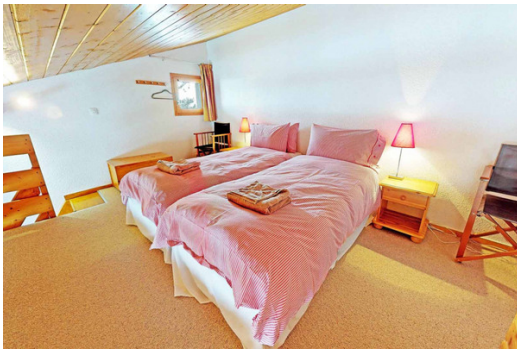

Квартира в Мерибеле площадью 40 кв.м. с 2 спальнями

Франция, Мерибель, Мерибель-Моттаре

Апартамент - REF: TGS-A2405

Кол-во Спален: 2

Кол-во Ваннхих комнат: 1

Кол-во людей: 5

М² постройки: 40 м²

Этаж: 4

ski-in/ski-out

Джакузи

Виды деятельности на курорте

Горные лыжи / сноуборд

Информация Квартира в Мерибеле

- Кол-во человек: 5
- Площадь застройки: 40 м²
- 2 спальни
- 1 Ваннхих комнаты
- Джакузи
- Ски-ин, Ски-аут

Недавно отремонтированная, современная и солнечная квартира с 1,5 спальнями в Мерибель Моттаре, в отличном месте на трассе и недалеко от подъемников. Отлично подходит для семейных групп с маленькими детьми, так как очень близко ко всем удобствам и легкому доступу к склонам.

Эти апартаменты на четвертом этаже выходят на трассы Perdrix и Combe de Laitalet, а также имеют прямой и легкий доступ на лыжах к центру Mottaret и Meribel.

В квартире есть небольшая прихожая, ведущая в совмещенную гостиную, столовую и кухню с круглым балконом, который выходит на север в сторону промежуточной станции Tougnete и на северо-