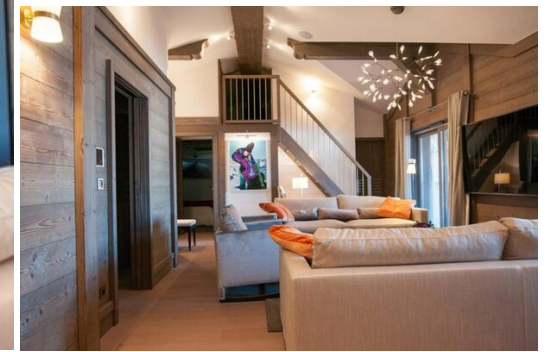

# Квартира в аренду в Куршевеле 1850 с 134 кв.м.

Франция, Куршевель, Куршевель 1850

Апартамент - REF: TGS-A2406

Кол-во Спален: 4  
Джакузи  
Стиральная машина

Кол-во Ваннх комнат: 4  
Сауна  
Тренажерный зал/Фитнес

В этих великолепных апартаментах есть четыре спальни с ванными комнатами, полностью оборудованная кухня с выходом в обеденную зону и уютная гостиная с мезонином. С красивой террасы с центральной дровяной печью открывается захватывающий вид на горы.