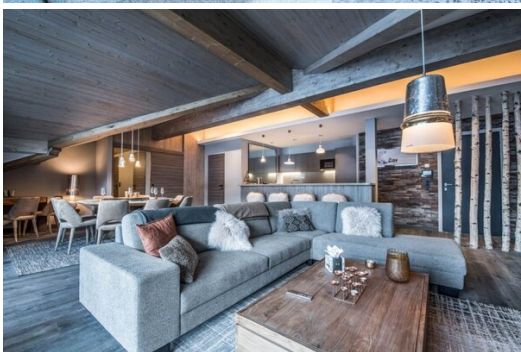

Совершенно новая квартира в аренду, Морионд в Куршевеле

Франция, Куршевель, Куршевель 1650

Апартамент - REF: TGS-A2413

Кол-во Спален: 4

Кол-во Ваннхих комнат: 3

Кол-во людей: 8

М² постройки: 126 м²

вай-фай

Лыжная комната

Виды деятельности на курорте

Горные лыжи / сноуборд

Информация Квартира, в Куршевеле 1650 Морионд

- Количество человек: 8
- Площадь застройки: 126 м²
- Терраса
- 4 спальни
- 3 ванные комнаты
- Wi-Fi
- Лыжная комната

Совершенно новая квартира, расположенная на верхнем этаже Резиденции в Куршевеле Морион, в нескольких шагах от снежного фронта и рядом с удобствами. Великолепный вид из этой квартиры, множество выступающих балок и уютный и шикарный декор.