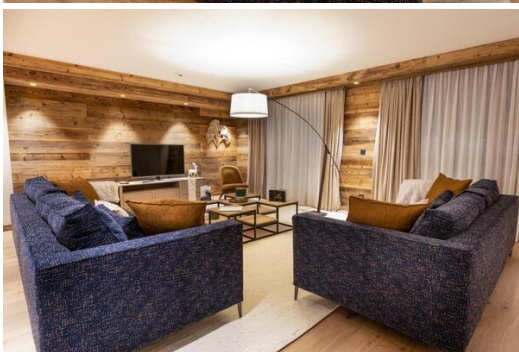

Расположенная в Куршевель Морионд площадью 195 м²

Франция, Куршевель, Куршевель 1650

Апартамент - REF: TGS-A2419

Кол-во Спален: 5
Сауна

Кол-во Ваннх комнат: 5
Лыжная комната

Стоянка

М² постройки: 195 м²

Этаж: 4

вай-фай

Частный бассейн

Джакузи

Информация Апартамент в Куршевель 1650 Морионд

- Кол/во людей: 10
- м² жилья: 195 м²
- 5 Спальни
- 5 Ваннх комнаты
- Джакузи
- Хаммам / Сауна
- Частный бассейн
- Парковка
- Этаж 4
- Wi-Fi
- Комната для хранения лыж

Эти апартаменты расположены в самом центре деревни Куршевель Морион, с ее многочисленными магазинами и престижными ресторанами, и имеют прямой выход к склонам Трех Долин.

Откройте для себя 5-звездочную гостиничную резиденцию с аутентичным шармом, полноценным символом французской роскоши. Вдохновленная традициями шале Savoyard, его элегантная архитектура идеально вписывается в окружающую среду. Апартаменты Манали располагают гостиной зоной с открытой кухней и гостиной, выходящей на балкон. Прекрасный вид из апартаментов очарует вас. Для вашего удобства в резиденции Манали вы найдете ресторан, лаундж-бар, бассейн / SPA-комплекс, тренажерный зал и лыжный магазин. Фотографии альтернативные.