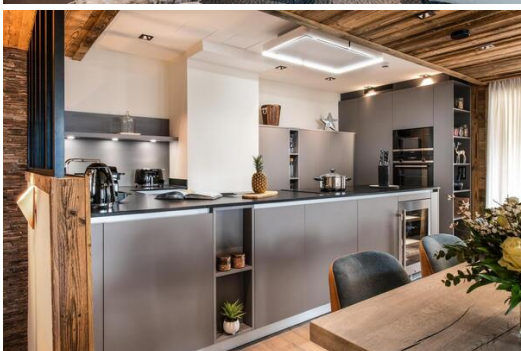

Информация Квартира в Куршевеле 1650 Морионд площадью 163 м²

Франция, Куршевель, Куршевель 1650, Ле Бельведер

Апартамент - REF: TGS-A2423

Кол-во Спален: 5
Общий бассейн
ТВ

Кол-во Ваннх комнат: 4
Крытый бассейн
Стиральная машина

Кол-во людей: 11
Джакузи
Лыжная комната

Стоянка
Сауна
Расстояние до центра:
central

М² постройки: 163 м²
Коммунальный SPA

Этаж: 2
Вид на горы

вай-фай
Комунальный лифт

ski-in/ski-out
Посудомоечная машина

Виды деятельности на курорте

Горные лыжи / сноуборд

Езда на велосипеде

Беговые лыжи

Гольф

Пеший туризм

Катание на горных
велосипедах

Верховая езда

Мореплавание

Информация Апартамент в Куршевель 1650 Морионд

- Кол/во людей: 12
- м² жилья: 163 м²
- 5 Спальни
- 4 Ваннх комнаты
- Джакузи
- Хаммам / Сауна
- Частный бассейн
- Парковка
- Этаж 2