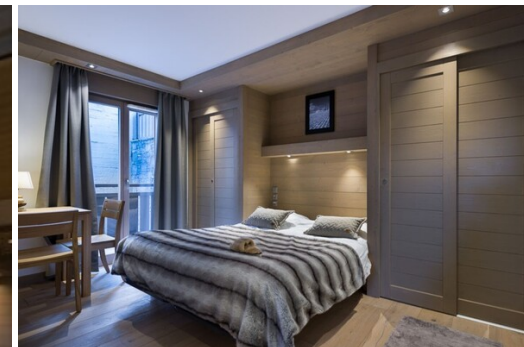

Очаровательная семейная квартира в аренду в Куршевеле

Франция, Куршевель, Куршевель 1650

Апартамент - REF: TGS-A2441

Кол-во Спален: 3

Кол-во Ваннхих комнат: 3

Стоянка

М² постройки: 67 м²

вай-фай

Лыжная комната

Виды деятельности на курорте

Горные лыжи / сноуборд

Информация Апартамент в Центр, Куршевель 1650 Морионд

- Кол-во людей: 6
- м² жилья: 67 м²
- 3 Спальни
- 3 Ваннхих комнаты
- Парковка
- Wi-Fi
- Комната для хранения лыж

Очаровательная семейная квартира, Куршевель Морион.

Откройте для себя спокойную семейную атмосферу, недалеко от горнолыжных трасс и удобств Куршевеля Мориона.

Квартира с суперфиком площадью 67 кв.м. расположена на 2-ом этаже Резиденции, с лифтом. Сертифицированный "Montagne de Rêve".

- Идеально подходит для 6 человек
- 3 спальни
- Балкон
- Спальня 1, с большой кроватью и примыкающей ванной комнатой
- Спальня 2, с большой кроватью и примыкающей душевой комнатой
- Спальня 3, каюта, с двумя двухъярусными кроватями
- Отдельный туалет