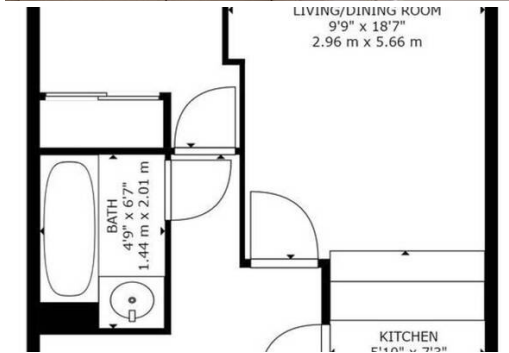

Сдается в аренду хорошая квартира площадью 40 м²

Франция, Куршевель, Куршевель 1850

Апартамент - REF: TGS-A2443

Кол-во Спален: 1
Джакузи

Кол-во Ваннх комнат: 1
Лыжная комната

Кол-во людей: 4
Расстояние до
подъемника: 100m

Стоянка
Расстояние до центра:
central

М² постройки: 40 м²

Направление: Юг

Этаж: 2

ski-in/ski-out

Информация Квартира в центре, Куршевель 1850

- Количество человек: 4
- Площадь застройки: 40 м²
- Терраса
- 1 спальня
- 1 Ваннх комнаты
- Джакузи
- Парковочные места: 1
- Этаж 2
- Южная сторона
- Ски-ин, Ски-аут

Это хорошая квартира небольшой площади. Вид с балкона великолепный. Он имеет прямой доступ к горнолыжному склону.

Ниша находится у входа и хорошо обустроена.