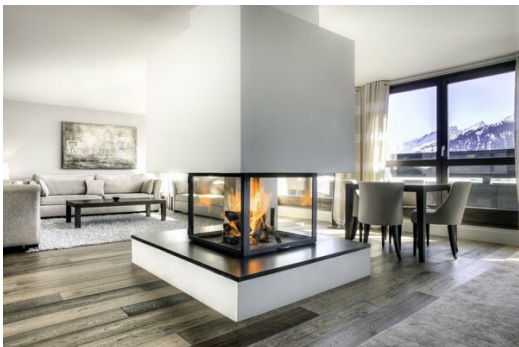

Исключительные двухуровневые апартаменты площадью 450 кв.м.

Франция, Куршевель, Куршевель 1850

Апартамент - REF: TGS-A2470

Кол-во Спален: 4
Джакузи

Кол-во Ваннх комнат: 4
Комунальный лифт

Стоянка
ТВ

М² постройки: 450 м²
Кладовая Комната

Терраса
Тренажерный зал/Фитнес

вай-фай
Лыжная комната

ski-in/ski-out
Расстояние до центра:
central

Камин

Виды деятельности на курорте

Горные лыжи / сноуборд

Езда на велосипеде

Беговые лыжи

Гольф

Пеший туризм

Катание на горных
велосипедах

Верховая езда

Мореплавание

Информация Квартира в Куршевеле 1850

- Площадь застройки: 450 м²
- 4 спальни

Исключительные двухуровневые апартаменты площадью 450 кв.м., предлагающие: 4 спальни, 4 ванные комнаты с джакузи, гостиную площадью 100 кв.м с действующим камином и полностью оборудованную кухню. С балконов открывается впечатляющий вид на Альпы и курорт как днем, так и ночью.

Декор представляет собой безупречную творческую смесь городской сдержанности, достойной нью-йоркского лофта, и чарующего уюта горного шале. Мебель из темного дерева, минималистичная и лаконичная, деревянный пол из длинных золотых планок и изголовье кровати с кожаной обивкой сочетаются с толстыми драпировками и плюшевыми коврами.