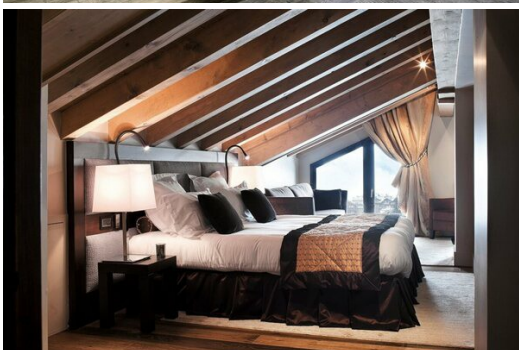

Исключительные двухуровневые апартаменты площадью 450 кв.м.

Франция, Куршевель, Куршевель 1850

Апартамент - REF: TGS-A2470

Кол-во Спален: 4
Джакузи

Кол-во Ваннх комнат: 4
Комунальный лифт

Стоянка
ТВ

М² постройки: 450 м²
Кладовая Комната

Гольф

Пеший туризм

Катание на горных
велосипедах

Верховая езда

Мореплавание

Информация Квартира в Куршевеле 1850

- Площадь застройки: 450 м²
- 4 спальни

Исключительные двухуровневые апартаменты площадью 450 кв.м., предлагающие: 4 спальни, 4 ванные комнаты с джакузи, гостиную площадью 100 кв.м с действующим камином и полностью оборудованную кухню. С балконов открывается впечатляющий вид на Альпы и курорт как днем, так и ночью.

Декор представляет собой безупречную творческую смесь городской сдержанности, достойной нью-йоркского лофта, и чарующего уюта горного шале. Мебель из темного дерева, минималистичная и лаконичная, деревянный пол из длинных золотых планок и изголовье кровати с кожаной обивкой сочетаются с толстыми драпировками и плюшевыми коврами.