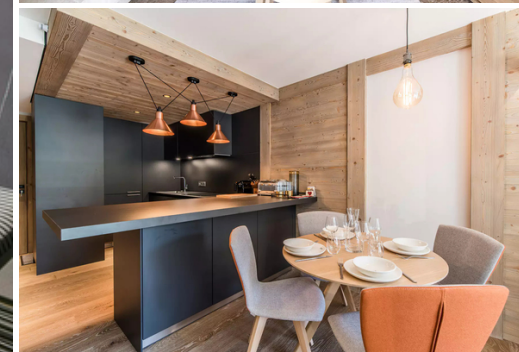

Сдается в аренду превосходная квартира в жилом комплексе

Франция, Куршевель, Куршевель 1550

Апартамент - REF: TGS-A2491

Кол-во Спален: 2
ski-in/ski-out
Расстояние до центра:
central

Кол-во Ваннхих комнат: 1
Сауна

Кол-во людей: 4
Частный SPA

Стоянка
Вид на горы

М² постройки: 51 м²
Комунальный лифт

Терраса
Посудомоечная машина

Направление: Юг
ТВ

вай-фай
Лыжная комната

Виды деятельности на курорте

Горные лыжи / сноуборд

Езда на велосипеде

Беговые лыжи

Гольф

Пеший туризм

Катание на горных
велосипедах

Верховая езда

Информация Квартира в центре, деревня Куршевель 1550

- Количество человек: 4
- М² построено: 51 м²
- Терраса
- 2 Спальни
- 2 ванные комнаты
- Частный спа-центр
- Хаммам / Сауна
- Парковка
- Облицовка на юг