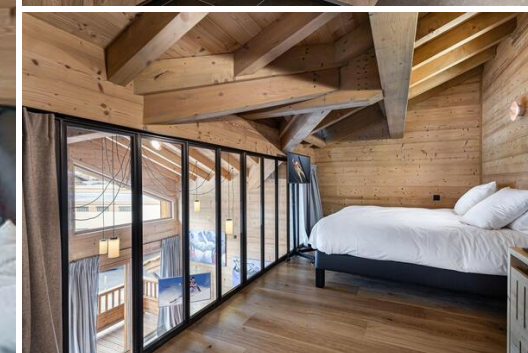

# Сдается двухуровневая квартира в мезонине для 6 взрослых

Франция, Куршевель, Куршевель 1650

Апартамент - REF: TGS-A2501

Кол-во Спален: 4

Кол-во Ваннхих комнат: 4

Кол-во людей: 6

Кол-во Детей: 2

Кол-во парковочных мест: 1  
М<sup>2</sup> постройки: 89 м<sup>2</sup>  
вай-фай

Новая квартира имеет первый этаж с гостиной, оборудованной кухней, гостиной с балконом и обеденной зоной. Две спальни с двуспальными кроватями позволяют разместить 4 взрослых. На мезонинном этаже находится спальня с двуспальной кроватью и детская спальня с двумя двухъярусными кроватями.