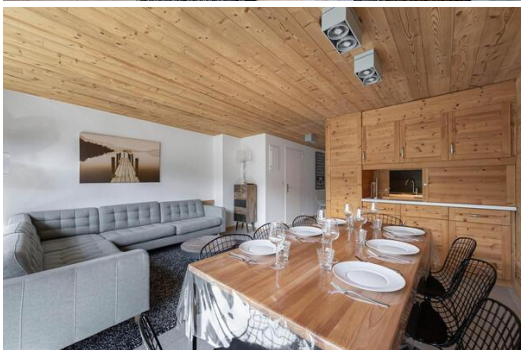

Квартира в аренду в Ле Бельведер, Куршевель 1650 Морионд

Франция, Куршевель, Куршевель 1650, Ле Бельведер

Апартамент - REF: TGS-A2522

Кол-во Спален: 2
Стиральная машина

Кол-во Ваннх комнат: 2
Лыжная комната

Кол-во людей: 6
Расстояние до
подъемника: 500m

М² постройки: 55 m²
Расстояние до центра:
central

Этаж: 3

вай-фай

Посудомоечная машина ТВ

Виды деятельности на курорте

Горные лыжи / сноуборд

Езда на велосипеде

Беговые лыжи

Гольф

Пеший туризм

Катание на горных
велосипедах

Верховая езда

Информация Апартаменты в Ле Бельведер, Куршевель 1650 Морионд

- Количество человек: 6
- М² построено: 55 m²
- 2 спальни
- 2 ваннх комнаты
- Этаж 3
- Wifi
- Лыжная комната

ДИСТАНЦИЯ