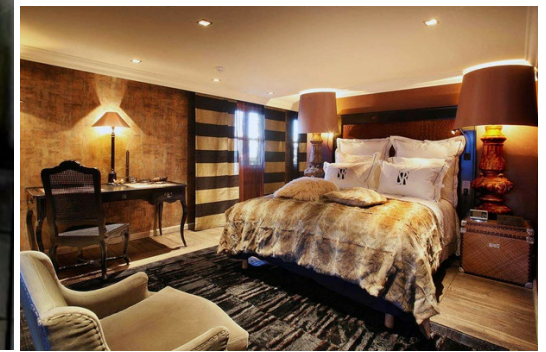

# Эта квартира в аренду с тонким и нюансированным декором

Франция, Куршевель, Куршевель 1850

Апартамент - REF: TGS-A2523

Кол-во Спален: 4

Стоянка

М<sup>2</sup> постройки: 400 м<sup>2</sup>

вай-фай

ТВ