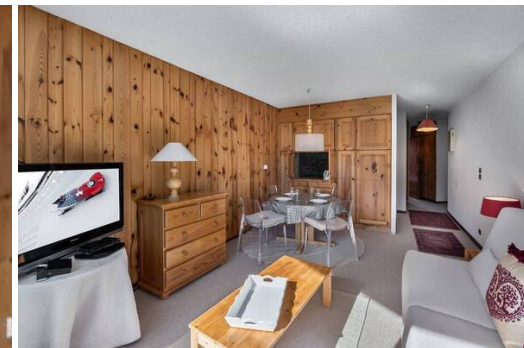

Откройте для себя квартиру в аренду, в Jardin Alpin

Франция, Куршевель, Куршевель 1850, Жардан Альпин

Апартамент - REF: TGS-A2536

Кол-во Спален: 1
Комунальный лифт

Кол-во Ваннх комнат: 1
ТВ

Кол-во людей: 4
Лыжная комната

Стоянка
Расстояние до
подъемника: 500m

М² постройки: 38 m²
Расстояние до центра: 5km

Этаж: 1

вай-фай

ski-in/ski-out

Виды деятельности на курорте

Горные лыжи / сноуборд

Езда на велосипеде

Беговые лыжи

Гольф

Катание на горных
велосипедах

Верховая езда

Информация Апартаменты в Jardin Alpin, Куршевель 1850

- Количество человек: 4
- М² построено: 38 m²
- 1 Спальни
- 1 Ванная комната
- Wifi
- Ски-рум
- Лыжный вход, лыжный выход

Апартаменты Jardin Alpin - Куршевель (1850)