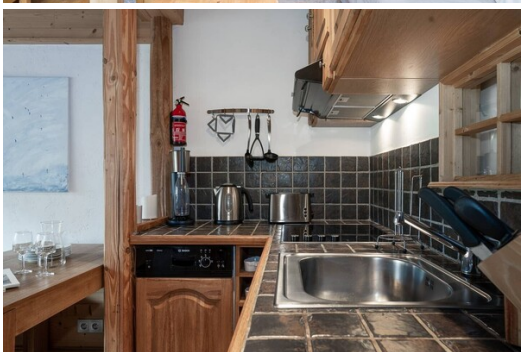

Уютная студия в аренду, расположенная в Белькоте, Куршевель

Франция, Куршевель, Куршевель 1850, Беллекот

Апартамент - REF: TGS-A2538

Кол-во Ваннхих комнат: 1

Кол-во людей: 2

Стоянка

М² постройки: 27 м²

Этаж: 3

вай-фай

ski-in/ski-out

Лыжная комната

Информация Апартаменты в Беллекоте, Куршевель 1850

- Количество человек: 2
- Площадь застройки: 27 м²
- Терраса
- 1 Ванная комната
- Парковка
- Этаж 3
- Wifi
- Ски-рум
- Лыжи в номере, лыжи на улице

Резиденция Куршевель 1850

Уютная студия, расположенная недалеко от центра Куршевеля 1850, лыжи в лыжах.

Очень красивый вид на склоны и идеальное расположение!

Апартаменты расположены в нескольких минутах ходьбы от центра, на склоне "Bellecote".