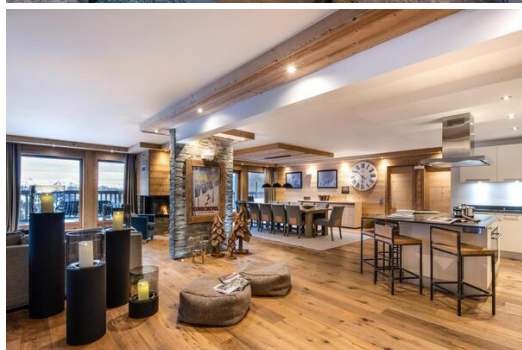

Эта квартира в Куршевеле 1650 расположенная на 3-м этаже

Франция, Куршевель, Куршевель 1650

Апартамент - REF: TGS-A2557

Кол-во Спален: 6

Кол-во Ванных комнат: 6

Кол-во людей: 12

Кол-во парковочных мест: 1

М² постройки: 338 м²

Этаж: 3

вай-фай

Камин

Посудомоечная машина

ТВ

Стиральная машина

Тренажерный зал/Фитнес

Джакузи

Коммунальный SPA

Вид на горы

Комунальный лифт

Виды деятельности на курорте

Горные лыжи / сноуборд

Езда на велосипеде

Беговые лыжи

Гольф

Пеший туризм

Катание на горных велосипедах

Верховая езда

Мореплавание

Информация Апартаменты в Куршевеле 1650 Морионд

- Количество человек: 12
- М² построено: 338 м²
- Терраса
- 6 Спален
- 6 ванных комнат
- Джакузи
- Парковочные места: 1
- Wifi
- Дымоход