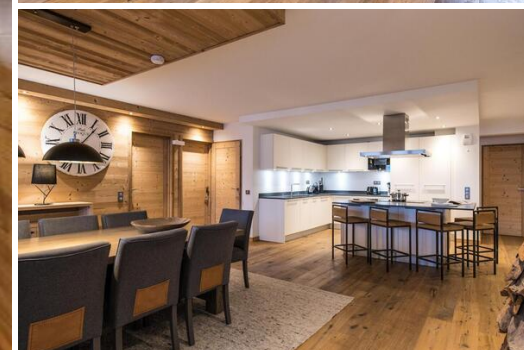

Эта квартира в Куршевеле 1650 расположенная на 3-м этаже

Франция, Куршевель, Куршевель 1650

Апартамент - REF: TGS-A2557

Кол-во Спален: 6

Кол-во Ванных комнат: 6

Кол-во людей: 12

Кол-во парковочных мест: 1

М² постройки: 338 м²

Этаж: 3

вай-фай

Камин

Посудомоечная машина

ТВ

Стиральная машина

Тренажерный зал/Фитнес

Джакузи

Коммунальный SPA

Вид на горы

Комунальный лифт

Виды деятельности на курорте

Горные лыжи / сноуборд

Езда на велосипеде

Беговые лыжи

Гольф

Пеший туризм

Катание на горных велосипедах

Верховая езда

Мореплавание

Информация Апартаменты в Куршевеле 1650 Морионд

- Количество человек: 12
- М² построено: 338 м²
- Терраса
- 6 Спален
- 6 ванных комнат
- Джакузи
- Парковочные места: 1
- Wifi
- Дымоход