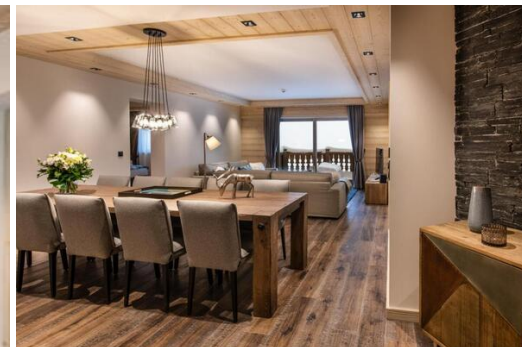

Сдаваемые в аренду апартаменты, расположенные на 2-м этаже

Франция, Куршевель, Куршевель 1650

Апартамент - REF: TGS-A2564

Кол-во Спален: 5
Общий бассейн
ТВ

Кол-во Ванных комнат: 3
Бассейн с подогревом
Стиральная машина

Стоянка
Джакузи
Тренажерный зал/Фитнес

М² постройки: 135 м²
Сауна
Массажный кабинет

Терраса
Коммунальный SPA
Лыжная комната

Этаж: 2
Вид на горы
Расстояние до центра:
central

вай-фай
Коммунальный лифт

ski-in/ski-out
Посудомоечная машина

Виды деятельности на курорте

Горные лыжи / сноуборд

Езда на велосипеде

Беговые лыжи

Гольф

Пеший туризм

Катание на горных
велосипедах

Верховая езда

Информация Апартаменты в Куршевеле 1650 Морионд

- Количество человек: 10
- М² построено: 135 м²
- Терраса
- 5 Спален
- 3 ванные комнаты
- Частный спа-центр
- Джакузи
- Хаммам / сауна
- Частный бассейн