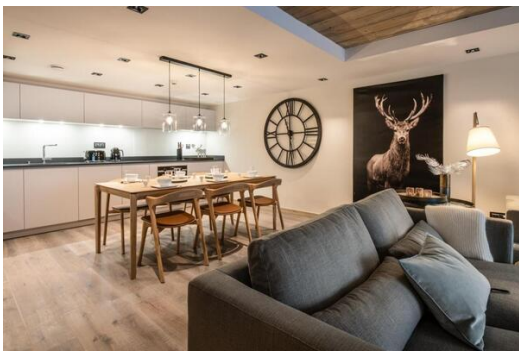

Квартира, расположенная на 5-м этаже, площадью 111 кв.м

Франция, Куршевель, Куршевель 1650

Апартамент - REF: TGS-A2565

Кол-во Спален: 3
Джакузи

Кол-во Ваннх комнат: 3
Сауна

Кол-во людей: 6
ТВ

М² постройки: 111 м²
Лыжная комната

Этаж: 5

вай-фай

Частный бассейн

Камин

Виды деятельности на курорте

Горные лыжи / сноуборд

Информация Апартаменты в Куршевеле 1650 Морионд

- Количество человек: 6
- М² построено: 115 м²
- 3 спальни
- 3 ванные комнаты
- Джакузи
- Хаммам / Сауна
- Частный бассейн
- Парковка
- Этаж 5
- Wifi
- Лыжная комната

Апартаменты, расположенные на 5 этаже резиденции, площадью 111 кв.м., идеально подходят для размещения до 6 человек.

В апартаментах есть три спальни с двуспальной кроватью и три ванные комнаты. В гостиной с телевизором и камином есть также полностью оборудованная кухня и большой балкон с видом на лыжные трассы и снежный фронт Куршевеля 1650.