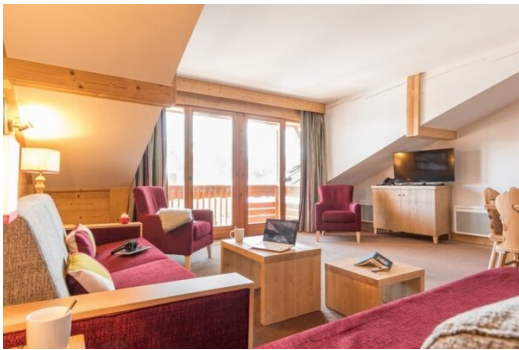

Квартира с 108 квм жилой площади и 4 спальнями на 10 человек

Франция, Куршевель, Куршевель 1850

Апартамент - REF: TGS-A2580

Кол-во Спален: 4

Кол-во Ваннхих комнат: 2

Кол-во людей: 10

М² постройки: 108 м²

вай-фай

Посудомоечная машина ТВ

Информация Апартаменты в Куршевеле 1850

- Количество человек: 10
- Жилая площадь: 108 м²
- 4 спальни
- 2 ванные комнаты

ВКЛЮЧАЯ

- Размещение : 1 гостиная, 4 спальни, 1 кухонная зона, 2 ванные комнаты, 1 душевая комната и 2 туалета.
- В номере: Wi-Fi базовый доступ, постельное белье, банное белье, заправка постели по прибытии, уборка в конце проживания, детское оборудование (по предварительному заказу), набор для уборки, 2 банных халата
- Обстановка гостиной
 - 2 односпальных дивана-кровати, один из них с трюмо
- Сантехника для ванной комнаты

-2 душа, 1 ванна и 2 туалета

- Оснащение кухни

-Оборудованная кухонная зона, открытая для гостиной

- Обустройство спальни

-1 спальня с 1 двуспальной кроватью, 1 спальня с 2 односпальными кроватями и 1 дополнительная кровать и 2 спальни с 2 односпальными кроватями.