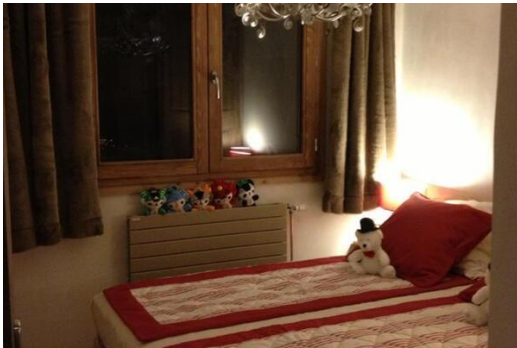

Сдаваемая в аренду квартира в центре Куршевеля 1850 идеально

Франция, Куршевель, Куршевель 1850

Апартамент - REF: TGS-A2596

Кол-во Спален: 3

Кол-во Ваннх комнат: 2

Кол-во людей: 6

М² постройки: 86 м²

вай-фай

Комунальный лифт

Стиральная машина

Виды деятельности на курорте

Горные лыжи / сноуборд

Информация Апартамент в Куршевеле 1850

- Количество человек: 6
- Площадь застройки: 85 м²
- Терраса
- 3 Спальни
- 2 Ваннх комнаты

4 комнаты (3 спальни) 6 человек

Куршевель 1850 / Центр курорта 1850

Квартира с хорошим расположением в центре Куршевеля 1850

Эта отремонтированная квартира идеально подходит для отдыха с семьей или друзьями благодаря модульности ее 3 спален и двух ваннх комнат, в которых могут разместиться 6 человек. Вы

получаете все преимущества от центрального расположения для катания на лыжах или прогулок в самом центре Куршевеля 1850.

3 спальни с телевизором

2 душевые комнаты

1 гостиная с открытой кухней