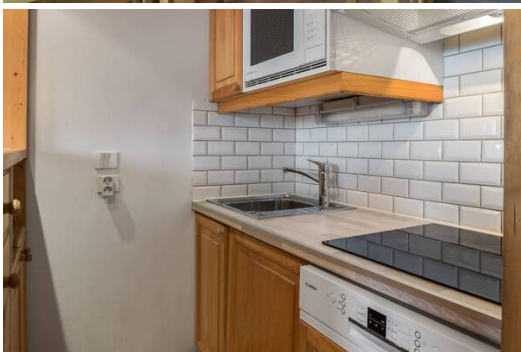

Квартира в Арионда, Куршевель 1650 Морионд площадью 38 кв.м

Франция, Куршевель, Куршевель 1650, Ariondaz

Апартамент - REF: TGS-A2605

Кол-во Спален: 1
Комунальный лифт

Кол-во Ваннх комнат: 2
Посудомоечная машина

LAYOUT

Жилая зона :

- Балкон
- Открытая кухня
- Детская кровать
- Независимый туалет : 1

Мезонин :

- Комод, Шкаф, 1 односпальная кровать (90 x 190), 1 двуспальная кровать (140 x 190)
- Ванная комната 1 : Ванна, одинарная раковина