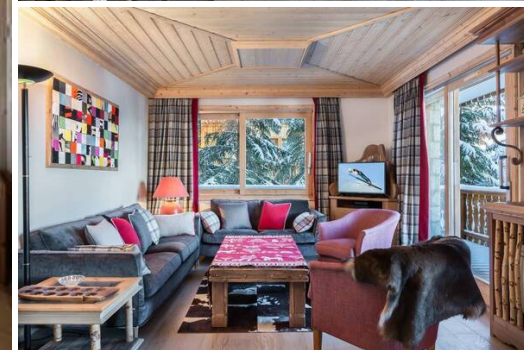

Эта квартира выходит окнами на юго-запад и предлагает лыжи

Франция, Мерибель, Méribel Station

Апартамент - REF: TGS-A2613

Кол-во Спален: 4
вай-фай
Лыжная комната

Кол-во Ванных комнат: 4
ski-in/ski-out
Расстояние до
подъемника: 100m

- Лыжи в дом, лыжи из дома

Эти апартаменты выходят на юго-запад, расположены на склонах и предлагают возможность подъема на лыжах. Отделка апартаментов типична для Савойи, где повсюду присутствует дерево. Апартаменты имеют красочное оформление, которое располагает к гостеприимству.